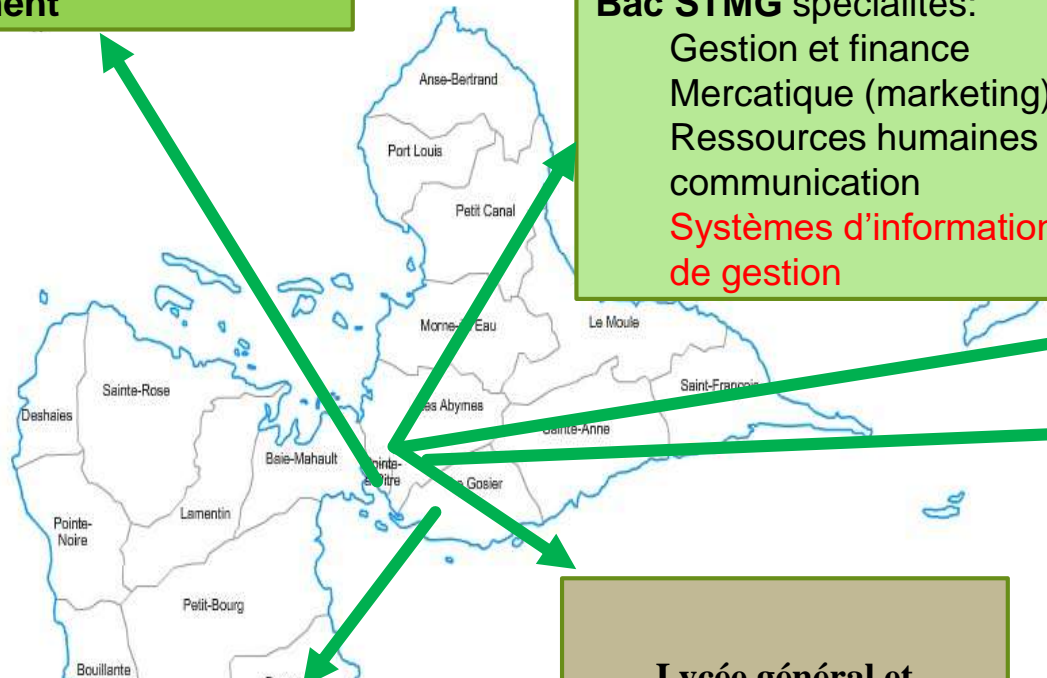

Lycée polyvalent Carnot

Bac S2TMD option instrument

Lycée général et technologique Baimbridge

Bac STMG spécialités:
Gestion et finance
Mercatique (marketing)
Ressources humaines et communication
Systemes d'information de gestion

LPO Chevalier de Saint Georges

Bac STI2D spécialités:
Architecte et construction
Energies et environnement
Innovation technologique et eco-conception
Systemes d'information et numérique

Lycée des métiers de l'hôtellerie et du tourisme

Bassin Sud Grande Terre