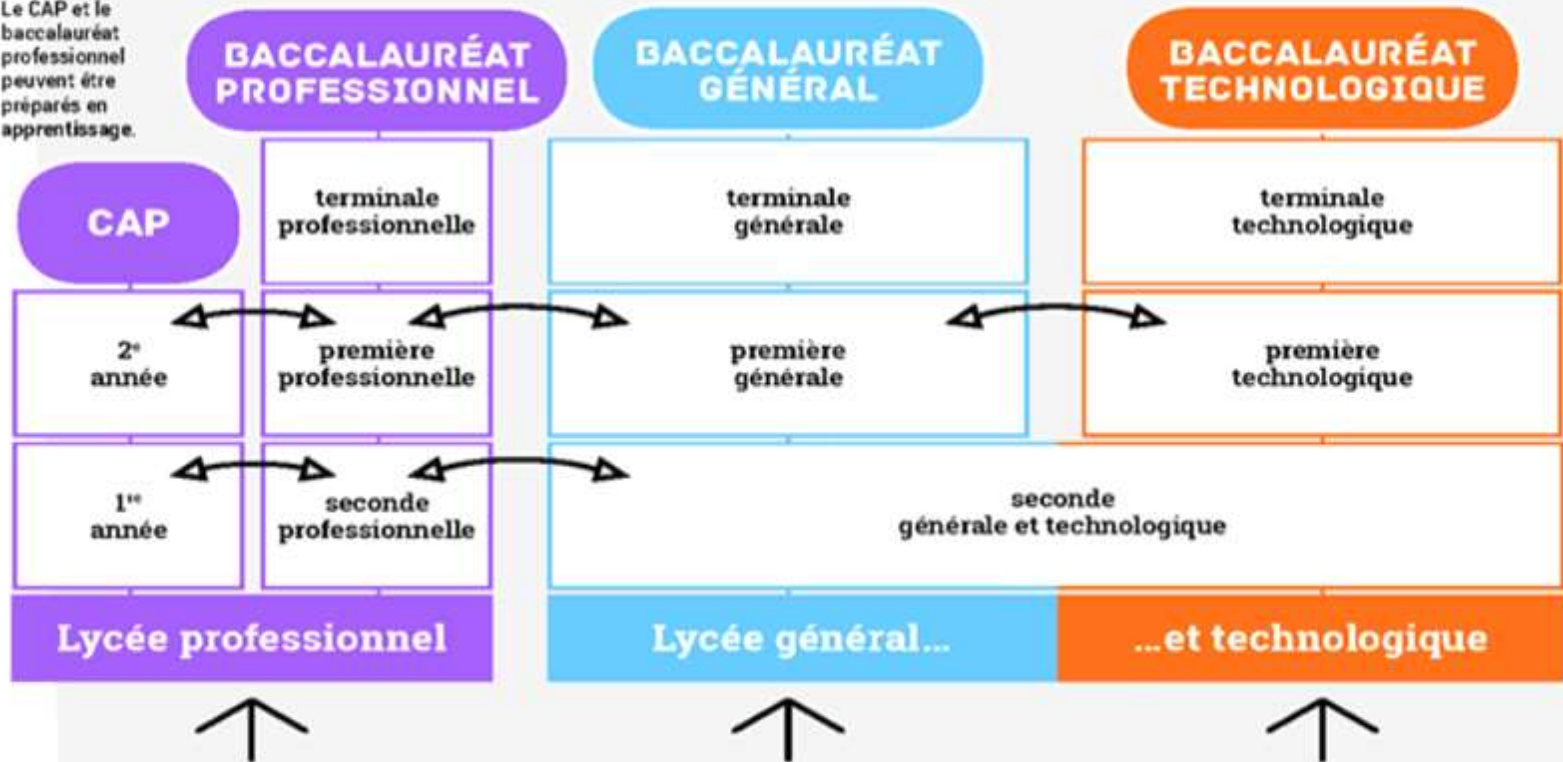

CIO Nord Grande-Terre sur rendez-vous

Vendredi matin
8h00 - 12h00

114 bd Rougé Le Moule

 0590 478 451

E.mail: cio.nord-grande-terre@ac-guadeloupe.fr

SOMMAIRE

- ❖ **La poursuite d'étude au lycée**
- ❖ **La voie professionnelle**
- ❖ **La voie générale et technologique**
- ❖ **Les ressources**
- ❖ **Les procédures d'orientation et d'affectation**

LA SCOLARITÉ AU LYCÉE

Le CAP et le baccalauréat professionnel peuvent être préparés en apprentissage.

APRÈS LA CLASSE DE TROISIÈME

Des passerelles entre les différentes voies sont possibles.

3 BACS TRES DIFFERENTS